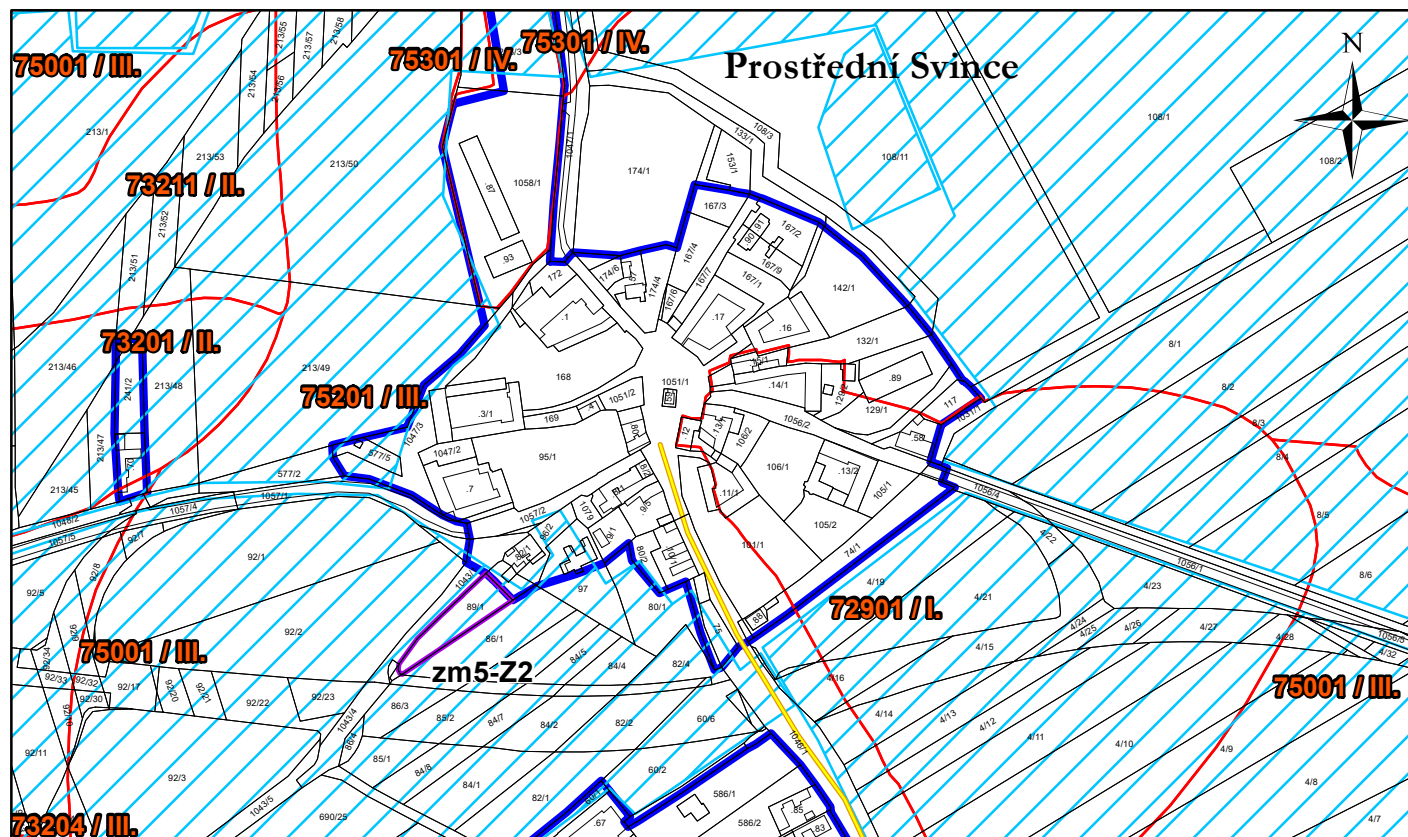

# výkres předpokládaných záborů půdního fondu změna č. 5 územního plánu Dolní Třebonín

## Legenda

-  zastavěné území dle ÚP
-  zm5-Z2 plochy a koridory, na nichž se předpokládá zábor
-  investice do půdy za účelem zlepšení půdní úrodnosti
-  bonitovaná půdně ekologická jednotka
-  místní a účelová komunikace